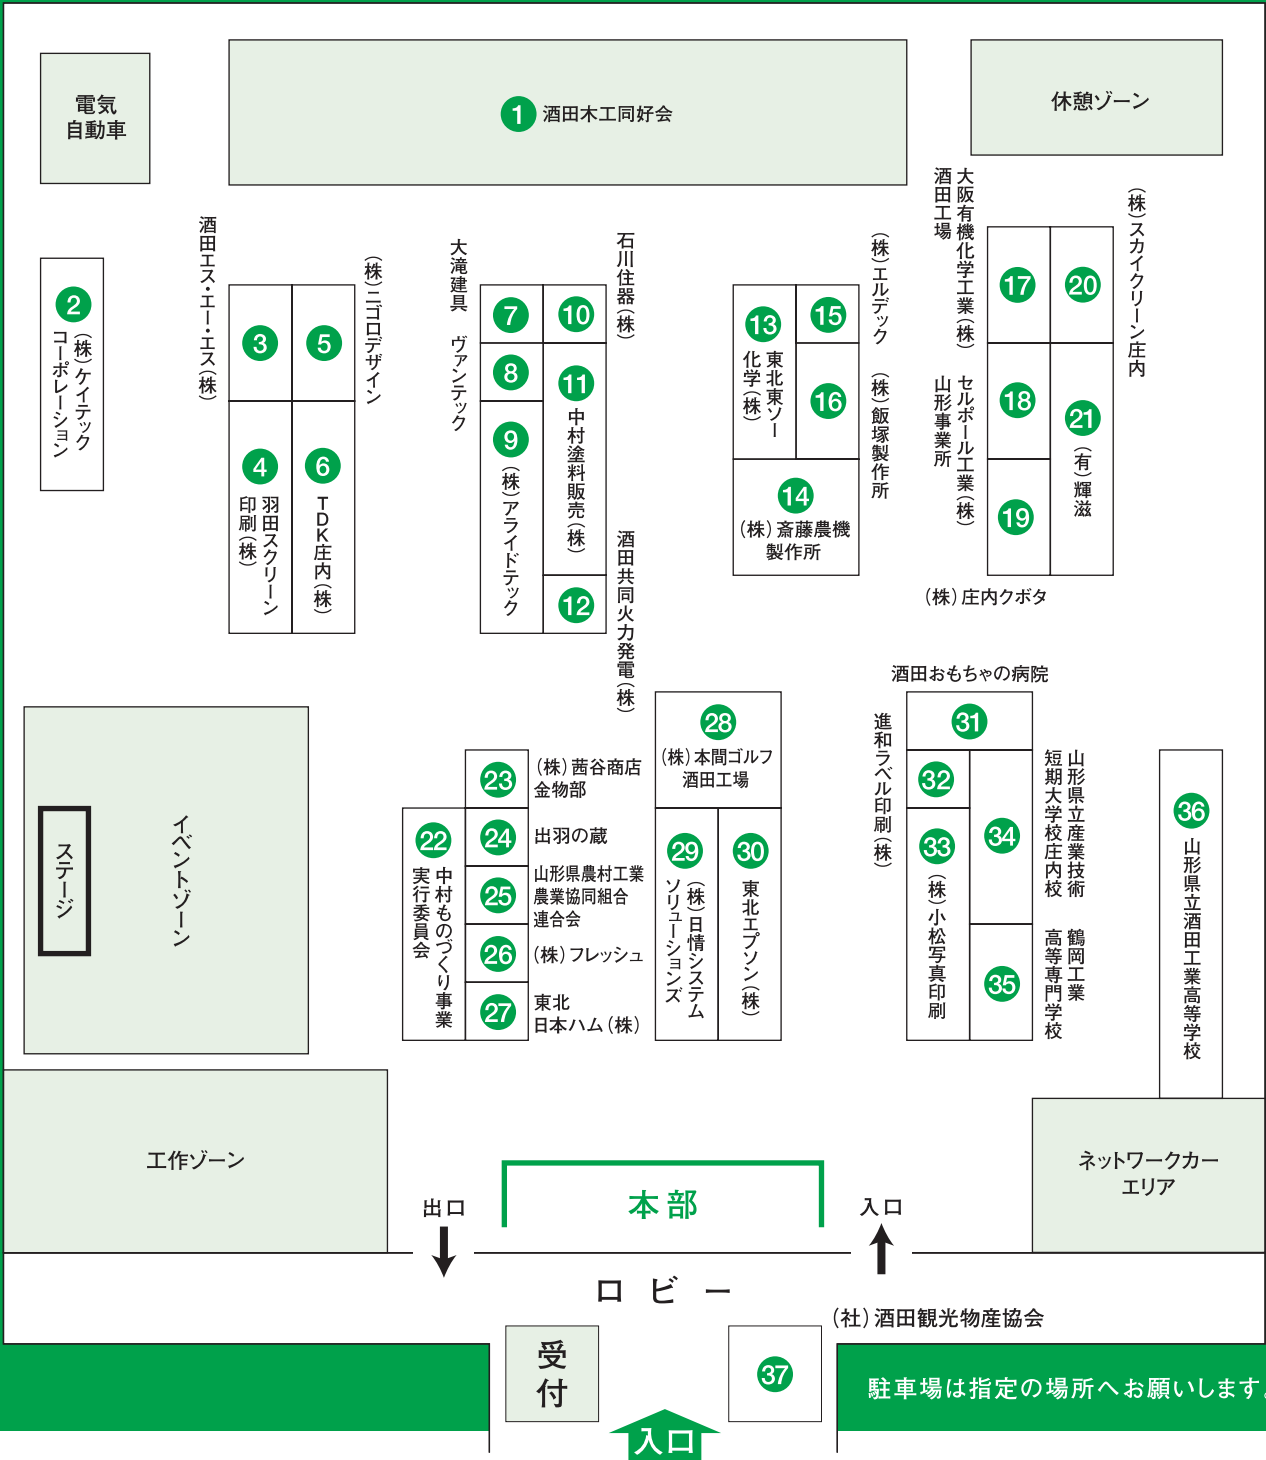

会場図

さかた産業フェア2010

未来を拓く酒田のものづくり

駐車場は指定の場所へお願いします。

◎ 企業 (五十音順)	19 株式会社庄内クボタ	0234-24-1060	26 株式会社フレッシュ	0234-61-1021	
23 株式会社菫谷商店金物部	0234-26-1811	32 進和ラベル印刷株式会社	0235-23-2924	28 株式会社本間ゴルフ酒田工場	0234-34-2334
9 株式会社アライドテック	0234-31-2222	20 株式会社スカイクリーン庄内	0234-43-0434	25 山形県農村工業農業協同組合連合会	0234-52-3100
16 株式会社飯塚製作所	0234-33-5577	18 セルポール工業株式会社山形事業所	0234-62-2158	◎ 学校等 (五十音順)	
10 石川住器株式会社	0234-27-3500	6 TDK庄内株式会社	0235-33-4111	31 酒田おもちゃの病院	0234-22-7934
15 株式会社エルテック	0234-34-3355	24 出羽の蔵	0234-22-8633	35 鶴岡工業高等専門学校	0235-25-9453
17 大阪有機化学工業株式会社酒田工場	0234-71-5721	30 東北エプソン株式会社	0234-31-3131	22 中村ものづくり事業実行委員会	0234-26-5775
7 大滝建具	0234-26-2324	13 東北東ソー化学株式会社	0234-33-6111	36 山形県立酒田工業高等学校	0234-34-3111
21 有限会社輝滋	0234-61-1382	27 東北日本ハム株式会社	0234-31-3111	34 山形県立産業技術短期大学校庄内校	0234-31-2300
2 株式会社ケイテックコーポレーション	0234-23-5066	11 中村塗料販売株式会社	0234-22-7611	◎ 物産 (五十音順)	
33 株式会社小松写真印刷	0234-41-0011	5 株式会社ニゴロデザイン	0234-25-5313	37 社団法人酒田観光物産協会	0234-22-1223
14 株式会社斎藤農機製作所	0234-23-1511	29 株式会社日情システムソリューションズ	0234-41-2175	1 酒田木工同好会	0234-22-3409
3 酒田エス・エー・エス株式会社	0234-23-1750	4 羽田スクリーン印刷株式会社	0234-22-2063		
12 酒田共同火力発電株式会社	0234-34-2321	8 ヴァンテック	0234-24-3360		